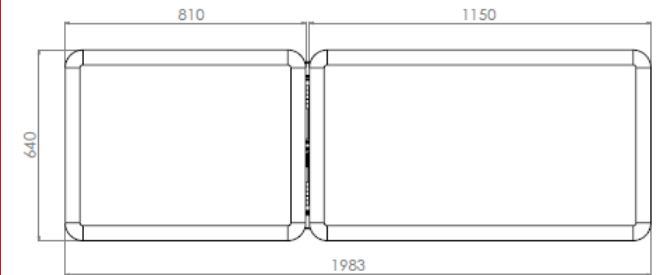

Premium 2

PREMIUM2(elektrisch)

Eigenschappen

- Rechtstandig hoog/laag
- Centraal wielhefsysteem
- Comfortabele rugleuning
- Hefvermogen 175kg
- Laagste stand 50cm

Hefvermogen	175kg
Max. belasting	350kg
Gewicht product	70kg
Verstelling rugdeel	Gasveer
Wielen	75mm dubbelrol