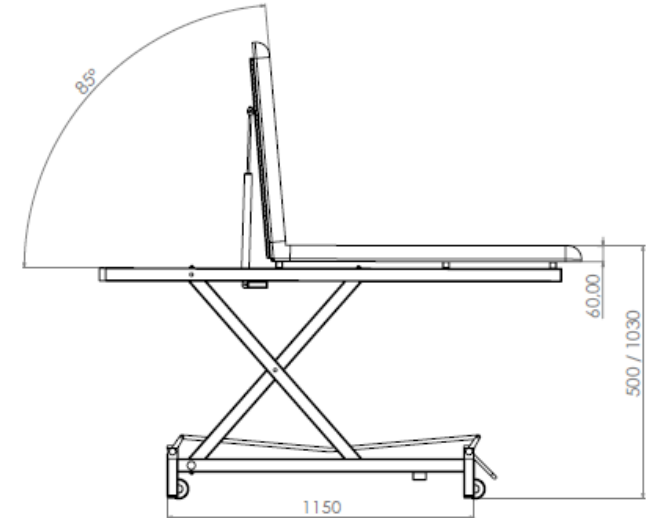

Premium 2

PREMIUM2(elektrisch)

Eigenschappen

- Rechtstandig hoog/laag
- Centraal wielhefsysteem
- Comfortabele rugleuning
- Hefvermogen 175kg
- Laagste stand 50cm

Hefvermogen	175kg
Max. belasting	350kg
Gewicht product	70kg
Verstelling rugdeel	Gasveer
Wielen	75mm dubbelrol